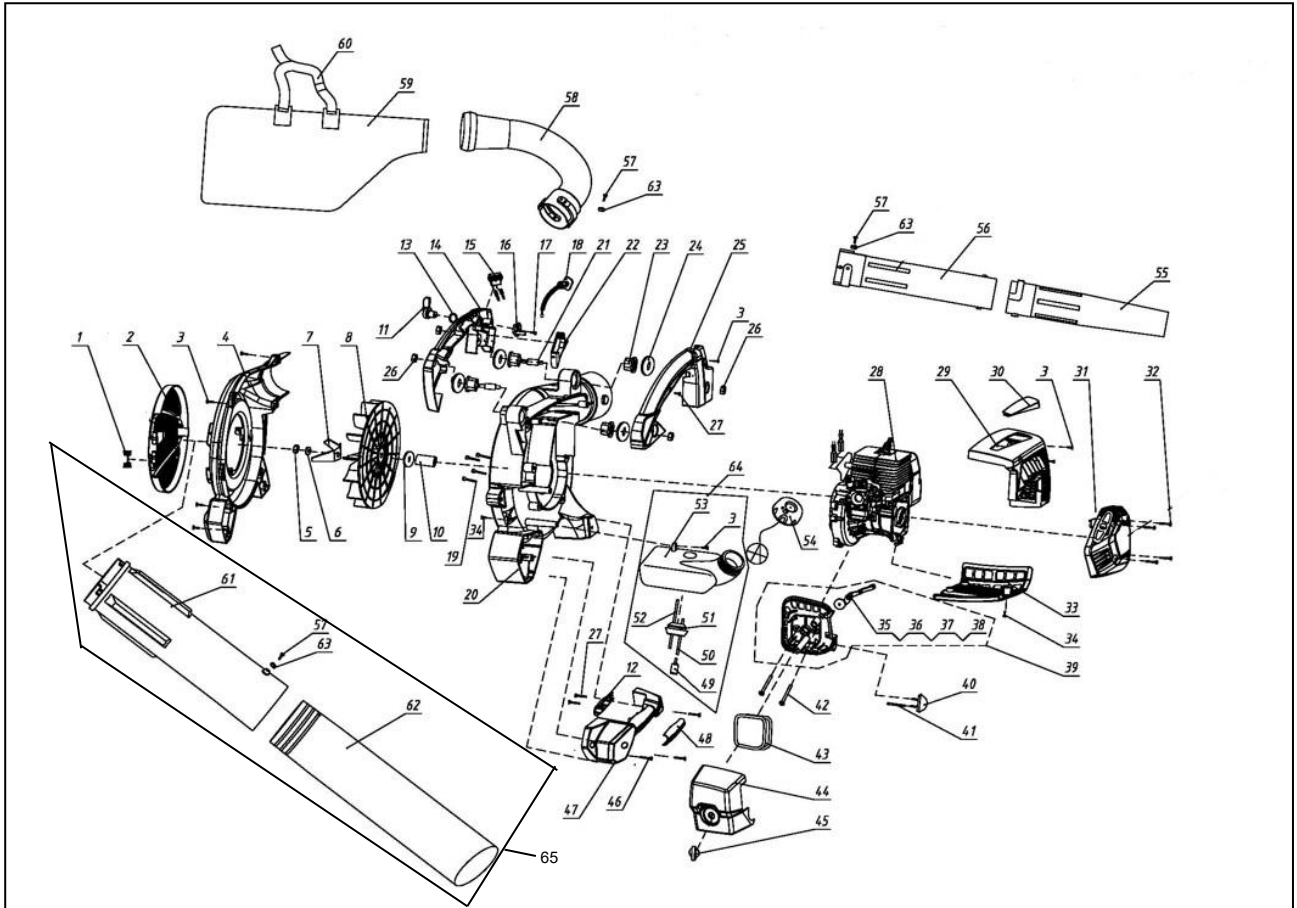

Model: GBV270

Part Number: 90063179

Year: 2020

POS	QTY	PARTNUMBER	BESKRIVELSE	DESCRIPTION
1	1	444903	FJEDER	SPRING
2	1	444904	BLÆSESKJOLD	FAN COVER
3	13	444905	SKRUE	SCREW
4	1	444906	COVER	REAR COCHLEA CASS
5	1	444907	MØTRIK	NUT
6	1	444908	SKIVE	WASHER
7	1	444909	KNIV	SHATTER TOOTH
8	1	444910	LØBEHJUL	IMPELLER
9	1	444911	SKIVE	WASHER
10	1	444912	BØS	BUSHING
11	1	444913	DREJEKNAP	LOCK LEVER
12	1	444914	HØJRE COVER NEDRE HÅNDTAG	LOWER HANDLE COVER RIGHT
13	1	444915	SKIVE	WAVE WASHER
14	1	444916	VENSTRE HÅNDTAG	LEFT HANDLE
15	1	444917	STOPKONTAKT	STOP SWITCH
16	1	444918	HÅNDTAG BLOK	HANDLE CONNECTION BLOCK BLACK
17	3	444919	SELVSKÆRENDE SKRUE	"SELF-TAPPING SCREWS"
18	1	444920	GASHÅNDTAG	THROTTLE ROPE
19	4	444921	SKRUE M5X30	HEXAGON SOCKET SCREW SET (NON-STANDARD)
20	1	444922	BLÆSEHUS	FRONT FAN HOUSING BLUE 640C
21	2	444923	BOLT	STUD BOLT
22	1	444924	OLIEHÅNDTAG	OIL HANDLE BLUE 640C
23	4	444925	GUMMIKRAVE	DAMPING RUBBER SLEEVE
24	4	444926	SKIVE	FLAT PAD
25	1	444927	HØJRE HÅNDTAG	RIGHT HANDLEBAR (BLUE 640C + BLACK PACK)
26	4	444928	LÅSEMØTRIK M6X0.75	LOCKNUT
27	2	444919	SELVSKÆRENDE SKRUE	"SELF-TAPPING SCREWS"
28	1	444929	MOTOR	SEMI-FINISHED GASOLINE ENGINE (SUTTE BOU)
29	1	444930	MOTOR SKJOLD	PROTECTIVE COVER BLUE 640C
30	1	444931	TÆNDRØR COVER	SPARK PLUG COVER BLUE 640C
31	1	444932	REKYLSTARTER	STARTER COMBINATION (BLUE 640C + BLACK H
32	4	444933	SKRUE M5X20	SCREW COMBINATION
33	1	444934	KABINET COVER	CABINET COVER BLUE 640C
34	4	444935	SKRUE M5X14	SCREW COMBINATION
35	1	444936	CHOKER	CHOKE HANDLE BLACK
36	1	431525	CHOKER SPJÆLD	CHOKE
37	1	444937	SKIVE	WASHER
38	1	444938	SKRUE	"SELF-TAPPING SCREWS"
39	1	444939	LUFTFILTER BAGPLADE KPL.	AIR FILTER INNER COVER COMBINATION (BLAC
40	1	444940	OLIETUD	OILER (RISING)
41	1	444941	OLIESLANGE	SHORT OIL PIPE (EPA 2.5 * 5.2 L = 80)