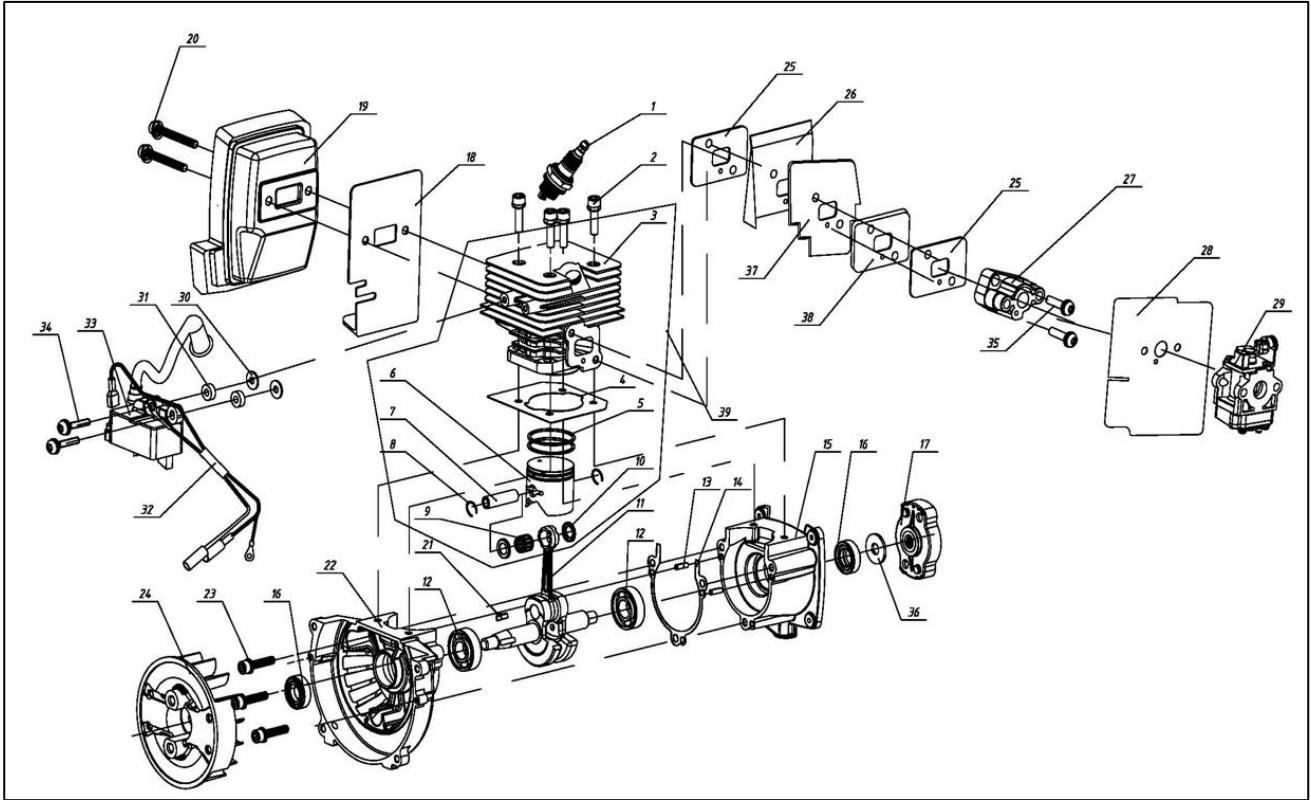

POS	QTY	PARTNUMBER	BESKRIVELSE	DESCRIPTION
1	1	429581	TÆNDRØR RCJ7Y CHAMPION	SPARK PLUG
2	4	444964	BOLT M5X20	HEXAGON COMBINATION
3	1	444965	CYLINDER	CYLINDER BLOCK
4	1	444966	PAKNING	GASKET
5	2	444967	STEMPELRING	PISTON RING
6	1	444968	STEMPEL	PISTON
7	1	444969	STEMPELRØR	PISTON PIN
8	2	444970	LÅSERING	PISTON PIN RETAINING RING
9	1	444971	LEJE	SMALL HEAD NEEDLE ROLLER BEARINGS
10	2	444972	SKIVE	BACK WASHER
11	1	444973	KRUMTAPAKSEL	CRANKSHAFT CONNECTING ROD COMBINATION
12	2	444974	KUGLELEJE	ROLLING BEARING
13	1	444975	STIFT	CYLINDRICAL PIN
14	1	444976	PAKNING	CRANKCASE GASKET
15	1	444977	KRUMTAPHUS	REAR HALF CRANKCASE
16	2	444978	OLIETÆTNINGSRING	OIL SEAL
17	1	444979	PAL	START DIAL COMBINATION
18	1	444980	BESLAG LYDDÆMPER	MUFFLER PAD 1
19	1	444981	LYDDÆMPER	SILENCER
20	2	444982	SKRUE M5X55	HEXAGON SCREW COMBINATION
21	1	444983	NØGLE	KEY
22	1	444984	KRUMTAPHUS	FRONT HALF CRANKCASE
23	3	444985	SKRUE M5X30	HEXAGON SCREW COMBINATION
24	1	444986	MAGNET ROTOR	MAGNETO ROTOR
25	2	444987	INDSUGNINGSRØR PUDE	INTAKE PIPE CUSHION
26	1	444988	INDSUGNING	INTAKE PIPE BAFFLE
27	1	444989	INDSUGNINGSRØR	INTAKE PIPE
28	1	444990	KARBURATORPUDE	CARBURETOR PAD
29	1	444991	KARBURATOR	CARBURETOR
30	2	444992	SKIVE	WASHER
31	2	444993	SKIVE	INSULATION PADS
32	1	444994	LEDNING	PARKING LINE
33	1	444995	MAGNET STATOR	MAGNETO STATOR
34	2	444996	SKRUE M4X20	SCREW COMBINATION
35	2	444997	SKRUE M5X27	HEXAGON SCREW COMBINATION
36	1	444998	SKIVE	WASHER
37	1	444999	INDSUGNINGSRØR PUDE	INTAKE PIPE CUSHION 2
38	1	445000	INDSUGNINGSRØR	INTAKE PIPE CUSHION 1
39	1	445001	CYLINDER KPL.	CYLINDER ASSEMBLY